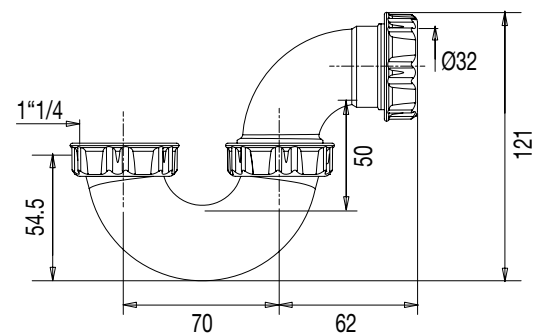

• AVANTAGES

Certifié conforme à la norme NF

Réf. Hammel : 420-33

Réf.: 620100 001 00

Finition : Blanc

Emb. : Sachet

Ean : 3364545001227

vidéo, notice,
réparabilité...